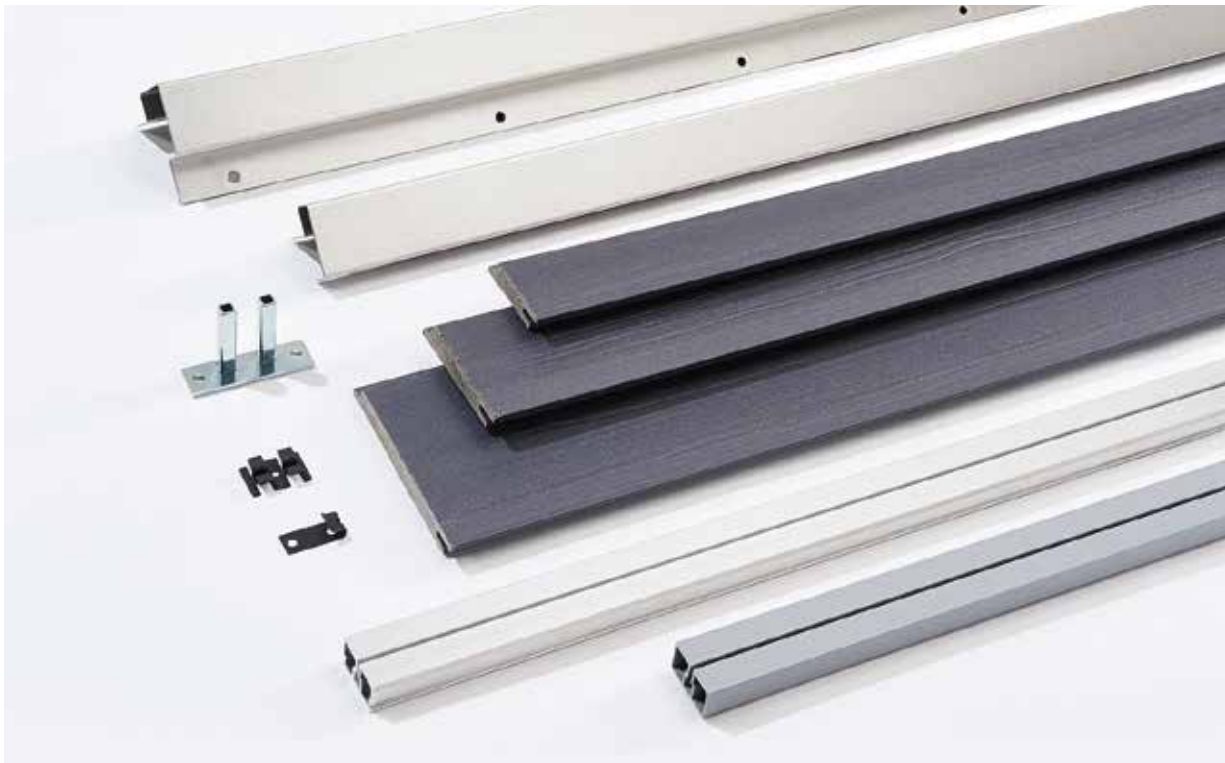

Wirtschaftlich und langlebig

Unsere Fassadenprofile kommen als Fassadensystem bei Neu- und Bestandsbauten zum Einsatz. In Kombination mit einer entsprechenden Wärmedämmung finden sie als vorgehängtes, hinterlüftetes System Verwendung. Zudem können die Fassadenprofile für Sonderkonstruktionen wie zum Beispiel den Bau von Carports genutzt werden. Hierzu bieten wir Ihnen das passende Zubehörsystem an.

Neben der schnellen und einfachen Verlegung sind Witterungsschutz, Farbstabilität und Langlebigkeit auch die entscheidenden Kriterien für eine Fassade aus Holzverbundsystemen. Naturinform bietet dafür mit seinem geprüften und zertifizierten Holzwerkstoff im Verhältnis Holz zu Polymer von ca. 70 zu 30 Prozent ein optimal geeignetes Verbundmaterial. Die Fassadenlösungen profitieren von den beispielhaften Materialeigenschaften der Holz-Kunststoff-Mischung: Aufgrund des Polymeranteils sind die Fassadenprofile wetterfest und dabei sehr pflegeleicht und wartungsarm. Sollte eine Reinigung notwendig geworden sein, erfolgt diese ausschließlich mit Wasser, bei starken Verschmutzungen kann ein Hochdruckreiniger zu Hilfe genommen werden.

Für alle Fassadenprofile liegen die nach internationalen Normen erstellten Umwelt- Produktdeklarationen (EPDs) vor. Alle Produkte werden kontinuierlich Qualitätskontrollen und Belastungstests unterzogen, um eine gleichbleibend tadellose und erstklassige Holzwerkstoffqualität sicherzustellen.